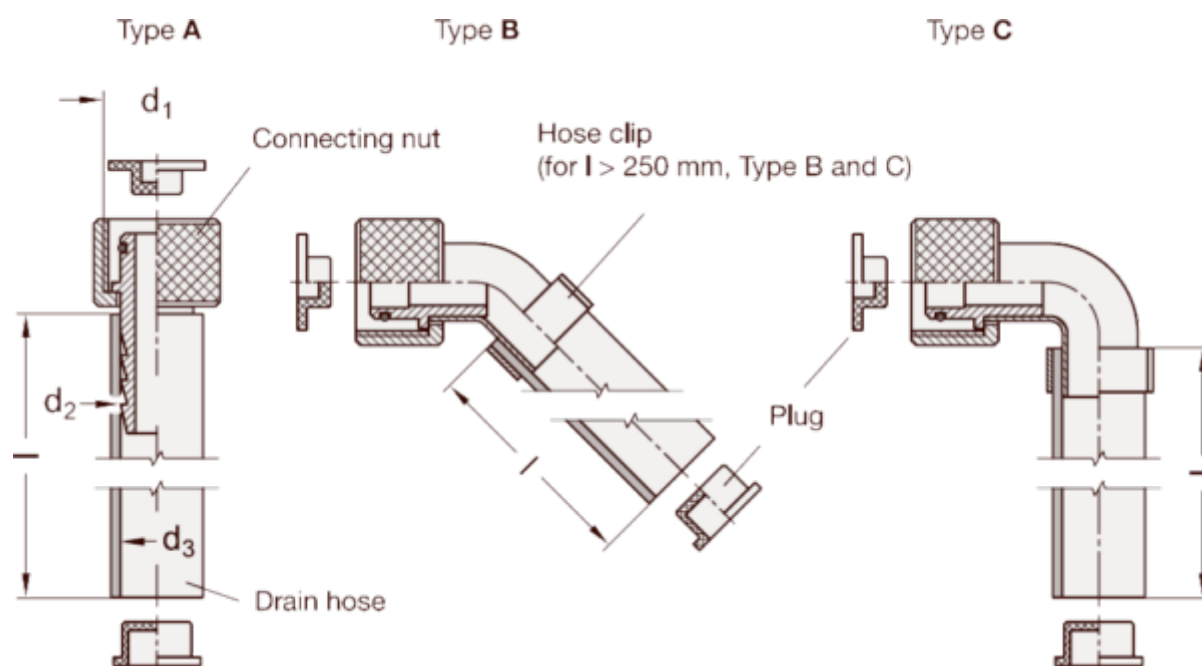

Varenummer: 20880126C250T
Beskrivelse: E+G GN 880.1-26-C-250-T
Afløbsstuds med slange, M26x1.5 / Ø20

Mål

d_2	= 20
d_3	= 19
Gevind d_1	= M26x1.5
l	= 1000